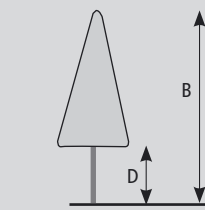

### Teleskop-Streben für perfekten Sitz der Bespannung

Die Streben des Schirmes sind ausziehbar und ermöglichen bei Bedarf das Nachspannen des Tuches. So sitzt die Bespannung immer optisch einwandfrei.

Auf Wunsch erhalten Sie „Big Ben“ auch mit Windhaube sowie mit Volant.

- A = Schirmhöhe offen
- B = Schirmhöhe geschlossen
- C = Durchgangshöhe
- D = Schließhöhe

### Größen und Ausführungen

Schirmgröße	A	B	C	D
300 X 300	300	372	225	144
350 X 350	310	394	225	129
400 X 400	320	412	225	109
450 X 450	333	434	225	95
500 X 500	342	468	225	93
300 X 400	310	394	225	125
350 X 450	321	412	225	106
400 X 500	333	434	225	938
350 Ø rund	290	366	225	176
400 Ø rund	296	377	225	162
450 Ø rund	304	385	225	143
500 Ø rund	311	395	225	127
550 Ø rund	318	407	225	113
600 Ø rund	326	419	225	99