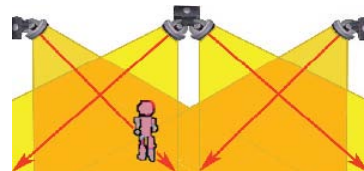

Optimal placering

Modell	Styrka	Artikel nr.	Mått	IP klass - vikt	Pris eks moms
Optimum 15	1500W	HE1-15N	440 x 87 x 70	IP : 20 - 2 kg	Kr 2 882,-
Optimum 20	2000W	HE1-20N	440 x 87 x 70	IP : 20 - 2 kg	Kr 2 968,-
Optimum V30	3kW 2 x1,5kW	HE2-30V	440 x 200 x 70	IP : 20 - 3,5 kg	Kr 4 462,-
Optimum V40	4kW 2 x2 kW	HE2-40V	440 x 200 x 70	IP : 20 - 3,5 kg	Kr 4 532,-
Optimum H30	3kW 2 x1,5kW	HE2-30H	835 x 87 x 70	IP : 20 - 3,5 kg	Kr 4 462,-
Optimum H40	4kW 2 x 2 kW	HE2-40H	835 x 87 x 70	IP : 20 - 3,5 kg	Kr 4 532,-
Optimum På stativ 15/20	1500W	HEM-15N	440 x 87 x 70	IP : 20 - 6 kg	Kr 4 200,-
	2000W	HEM-20N	H 800 til 2100		Kr 4 368,-