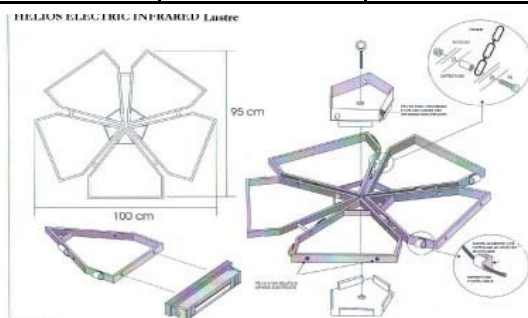

Den kostnadseffektiva uppvärmingsmetod

Helios *Heliosa®* : Designlampan

Heliosa® är den senaste utväklingen av Helios® Electric Infrarød IRK i ett elegant design. Den patenterade kompakta reflektorn. Med minimal kaross av mässing eller crom passar Heliosa® perfect in omgivningen med stil och elegans.