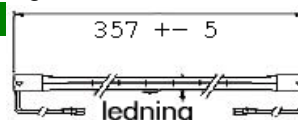

Nya glödlampor : Philips® type HeLeN®

Philips patenterade HeLeN infraröda halogenlampor är unika och har framtidens teknologi redan i dag!

Modell	Styrka	Artikel nr.	Fästmetod	Längd	Pris eks moms
HeLeN®	1300 W	HERP1300	R7S	255 mm	Kr 767,-
HeLeN®	1500 W	HERP1500	Kabel	357 mm	Kr 797,-
HeLeN®	2000 W	HERP2000	Kabel	357 mm	Kr 930,-