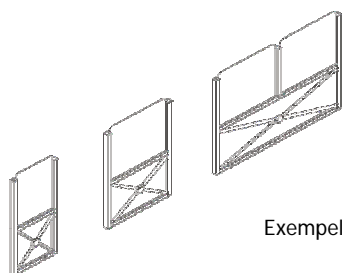

Exempel på model Pantheon

Produktbeskrivning	Artikel ID.	Pris eks moms
VENEZIA model för montering på mur / existerande staket V4	PVEV4	1 650,48 kr
V5	PVEV5	2 475,72 kr
V6	PVEV6	3 068,20 kr
ROMA model för montering på mur / existerande staket R5	PVER5	1 650,48 kr
R6	PVER6	1 946,72 kr
R7	PVER7	145,00 kr
FIRENZE model för montering på mur / existerande staket EF4	PVEF4	1 650,48 kr
EF5	PVEF5	2 475,72 kr
EF6	PVEF6	3 068,20 kr