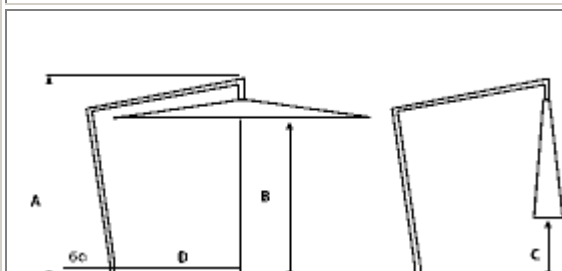

Storlekar och tekniska data:

Skjärm storlek	Mått i (cm)			
	A	B	C	D
3 m Rund	285	225	90	119
3,5 m Rund	292	225	95	146
4m Rund	292	220	73	146
2,5 x 2,5 m	285	215	82	119
3 x 3 m	292	215	52	146

A= Mast höjd.