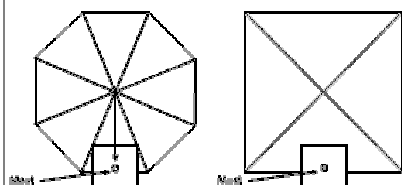

Storlekar och tekniska data:

Skjärm storlek	Mått i (cm)			
	A	B	C	D
3 m Rund	285	225	90	119
3,5 m Rund	292	225	95	146
4m Rund	292	220	73	146
2,5 x 2,5 m	285	215	82	119
3 x 3 m	292	215	52	146

A= Mast höjd.

B= Genomgångshöjd.

C= Höjd från mark till duk när stängd

D= Mått från center av parasoll till center av mast
B och C blir 25 cm mindre när parasollet har volang
A, B och C 15 cm högre om det används fot med hjul.