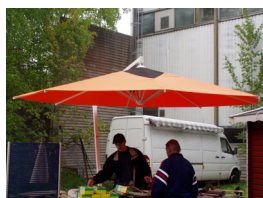

Info från www.uteservering.se

Parasoll AMALFI

Amalfi är en sidomast parasoll för professionellt bruk. Masten är 60 x 60 mm av 4 mm tjock aluminium. Spröt 30 x 15 mm. Standard färg på mast och spröt är vit eller mörk grå (RAL 7016). Tyget finns i 100 olika färger i Acryl markistyg som är 100% vattentät. Storlekar och relevanta mått; se längre ned på sidan.

Specialdesign i orange och svart. 3,5 m Ø utan volang

Exempel på bild: Amalfi 4 m Ø, med vindmossa och vågvolang. Färg 7264 Mörk blå, med vita kantband. Här med vågvolang för att passa i hop med dom existerande kurvmarkis.