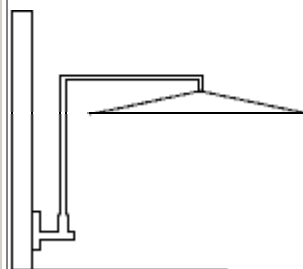

Parasollfötter för AMALFI:

PF19 Tvådelad rör av rostfritt stål för nedgjutning, eller
PF04 Ramfot för betongplattor
Ramfoten kan också utrustas med låsbara hjul.